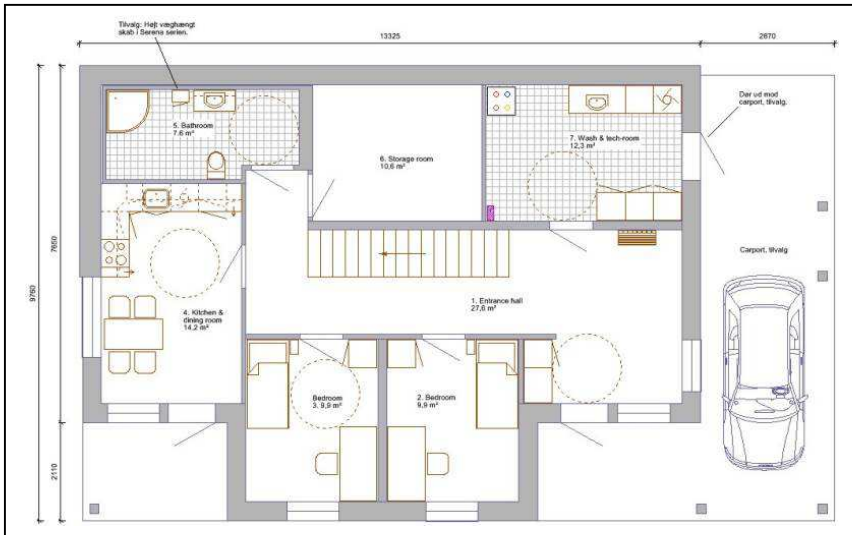

Referencer Jofa Konstruktion

**Strømstad Modern.**

Dette er endnu et af vores huse i programmet af en-families huse. Det er et hus i 2 etager i en moderne stil og med en rummelig indretning og rigeligt med rum til den store familie. Det er også muligt at bruge huset som seniorbolig, med mulighed for at have en lejlighed til at leje ud. Isoleringsniveauet er på niveau med passivhuse, hvilket gør huset til et lavenergi hus, med et meget lavt forbrug af energi til opvarmning.

Variant af huset med brune træ (eller cembrit) facade arealer.

Variant af stue etagen med 3 soveværelser.

Referencer Jofa Konstruktion

Strømstad Modern, forts.

Variant af stue etagen med 2 soveværelser og et ekstra køkken.

1. sal med rummelig stue og køkken løsning.

Variant af huset med grå træ (eller cembrit) facade arealer.

---

Referencer Jofa Konstruktion

---

**Strømstad Modern, forts.**

Herunder ses billeder af huset, der bygges i nærheden af Strømstad, Sverige.