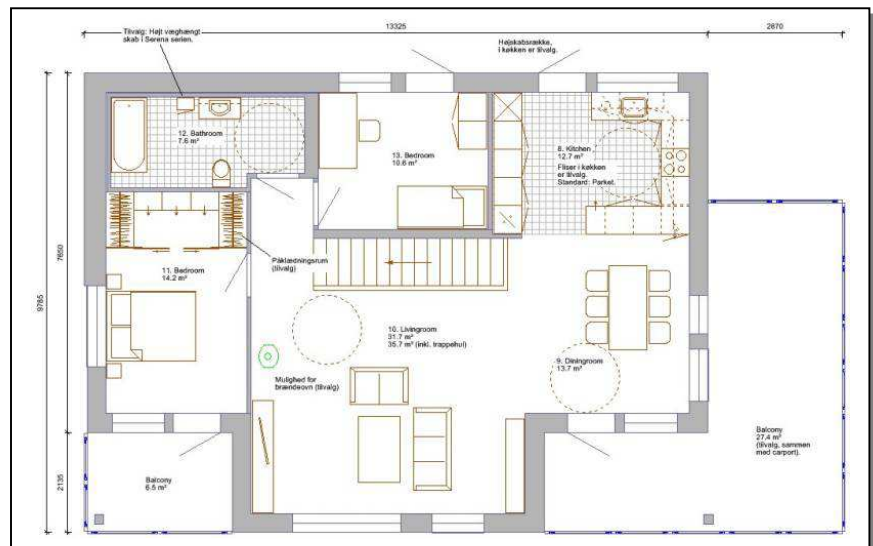

Referencer Jofa Konstruktion

**Strømstad Modern.**

Dette er endnu et af vores huse i programmet af en-families huse. Det er et hus i 2 etager i en moderne stil og med en rummelig indretning og rigeligt med rum til den store familie. Det er også muligt at bruge huset som seniorbolig, med mulighed for at have en lejlighed til at leje ud. Isoleringsniveauet er på niveau med passivhuse, hvilket gør huset til et lavenergi hus, med et meget lavt forbrug af energi til opvarmning.

Variant af huset med brune træ (eller cembrit) facade arealer.

Variant af stue etagen med 3 soveværelser.

Referencer Jofa Konstruktion

Strømstad Modern, forts.

Variant af stue etagen med 2 soveværelser og et ekstra køkken.

1. sal med rummelig stue og køkken løsning.

Variant af huset med grå træ (eller cembrit) facade arealer.

---

Referencer Jofa Konstruktion

---

**Strømstad Modern, forts.**

Herunder ses billeder af huset, der bygges i nærheden af Strømstad, Sverige.