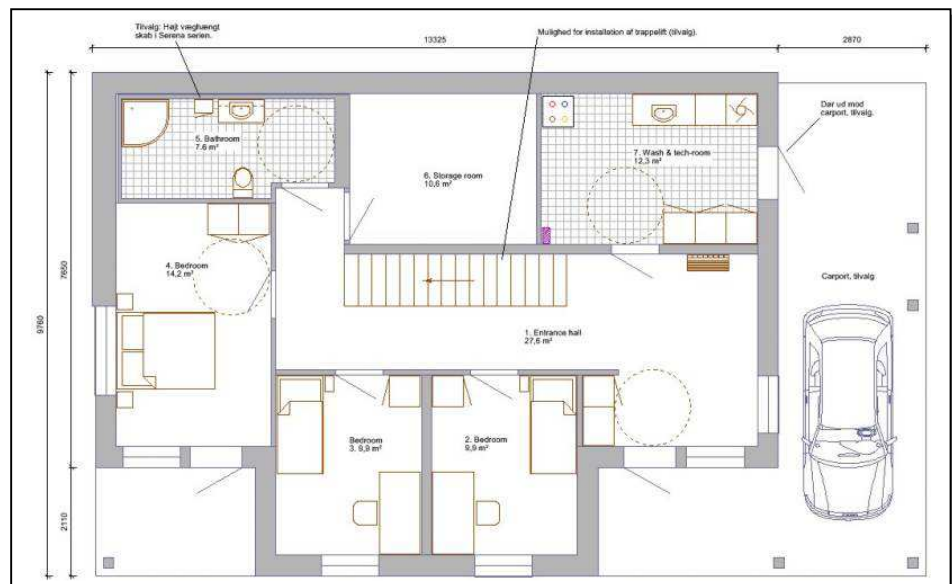

Referencer Jofa Konstruktion

**Strømstad Modern.**

Dette er endnu et af vores huse i programmet af en-families huse. Det er et hus i 2 etager i en moderne stil og med en rummelig indretning og rigeligt med rum til den store familie. Det er også muligt at bruge huset som seniorbolig, med mulighed for at have en lejlighed til at leje ud. Isoleringsniveauet er på niveau med passivhuse, hvilket gør huset til et lavenergi hus, med et meget lavt forbrug af energi til opvarmning.

Variant af huset med brune træ (eller cembrit) facade arealer.

Variant af stue etagen med 3 soveværelser.

Referencer Jofa Konstruktion

Strømstad Modern, forts.

Variant af stue etagen med 2 soveværelser og et ekstra køkken.

1. sal med rummelig stue og køkken løsning.

Variant af huset med grå træ (eller cembrit) facade arealer.

---

Referencer Jofa Konstruktion

---

**Strømstad Modern, forts.**

Herunder ses billeder af huset, der bygges i nærheden af Strømstad, Sverige.