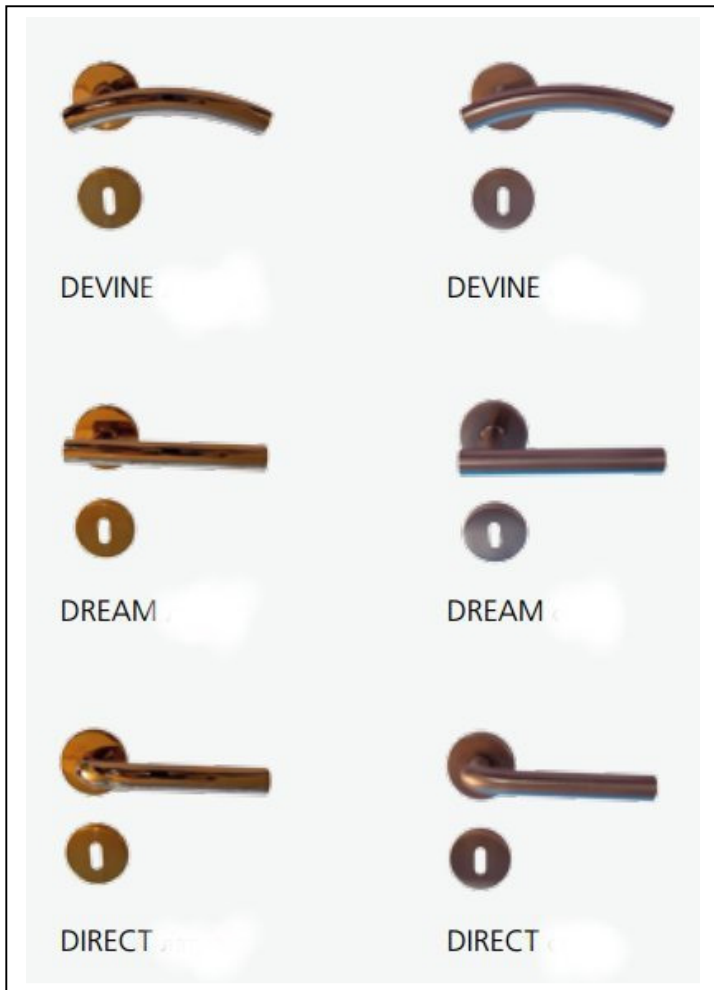

## Indvendige døre.

De indvendige døre tilbydes i to varianter og altid som standard i farven hvid (Ral 9010).

Indvendig dør 1, glat.

Indvendig dør 2, profileret.

Dørene er i høj kvalitet, som Swedoor døre. Mod et tillæg kan fås indvendige døre som er tungere / mere massive i kernematerialet, og som således er endda mere lydtætte.

På næste side ses et udvalg af dør greb, som der kan vælges mellem.

**Indvendige døre, dørgreb.**

Her til venstre viser vi vores standard greb, som man umiddelbart kan vælge mellem. Til venstre messing farve og til højre rustfrit stål / børstet stål.

Herunder ses en række forskellige greb, der kan vælges, med et tillæg i prisen på 50 NOK/stk. De fleste greb kan vælges i messing farve og i rustfrit stål / børstet stål udførelse.

1) Rankena 16/006

2) k 30 marika

3) k 39 laura

4) k 87 mija

5) k 27 nordika

6) k 07 legno

7) Y 30 marika

8) Y 39 laura

Katalog indvendige døre, vitahus.no

Herunder ses en række forskellige greb, der kan vælges, med et tillæg i prisen på 100 NOK/stk. De fleste greb kan vælges i messing farve og i rustfrit stål / børstet stål udførelse.